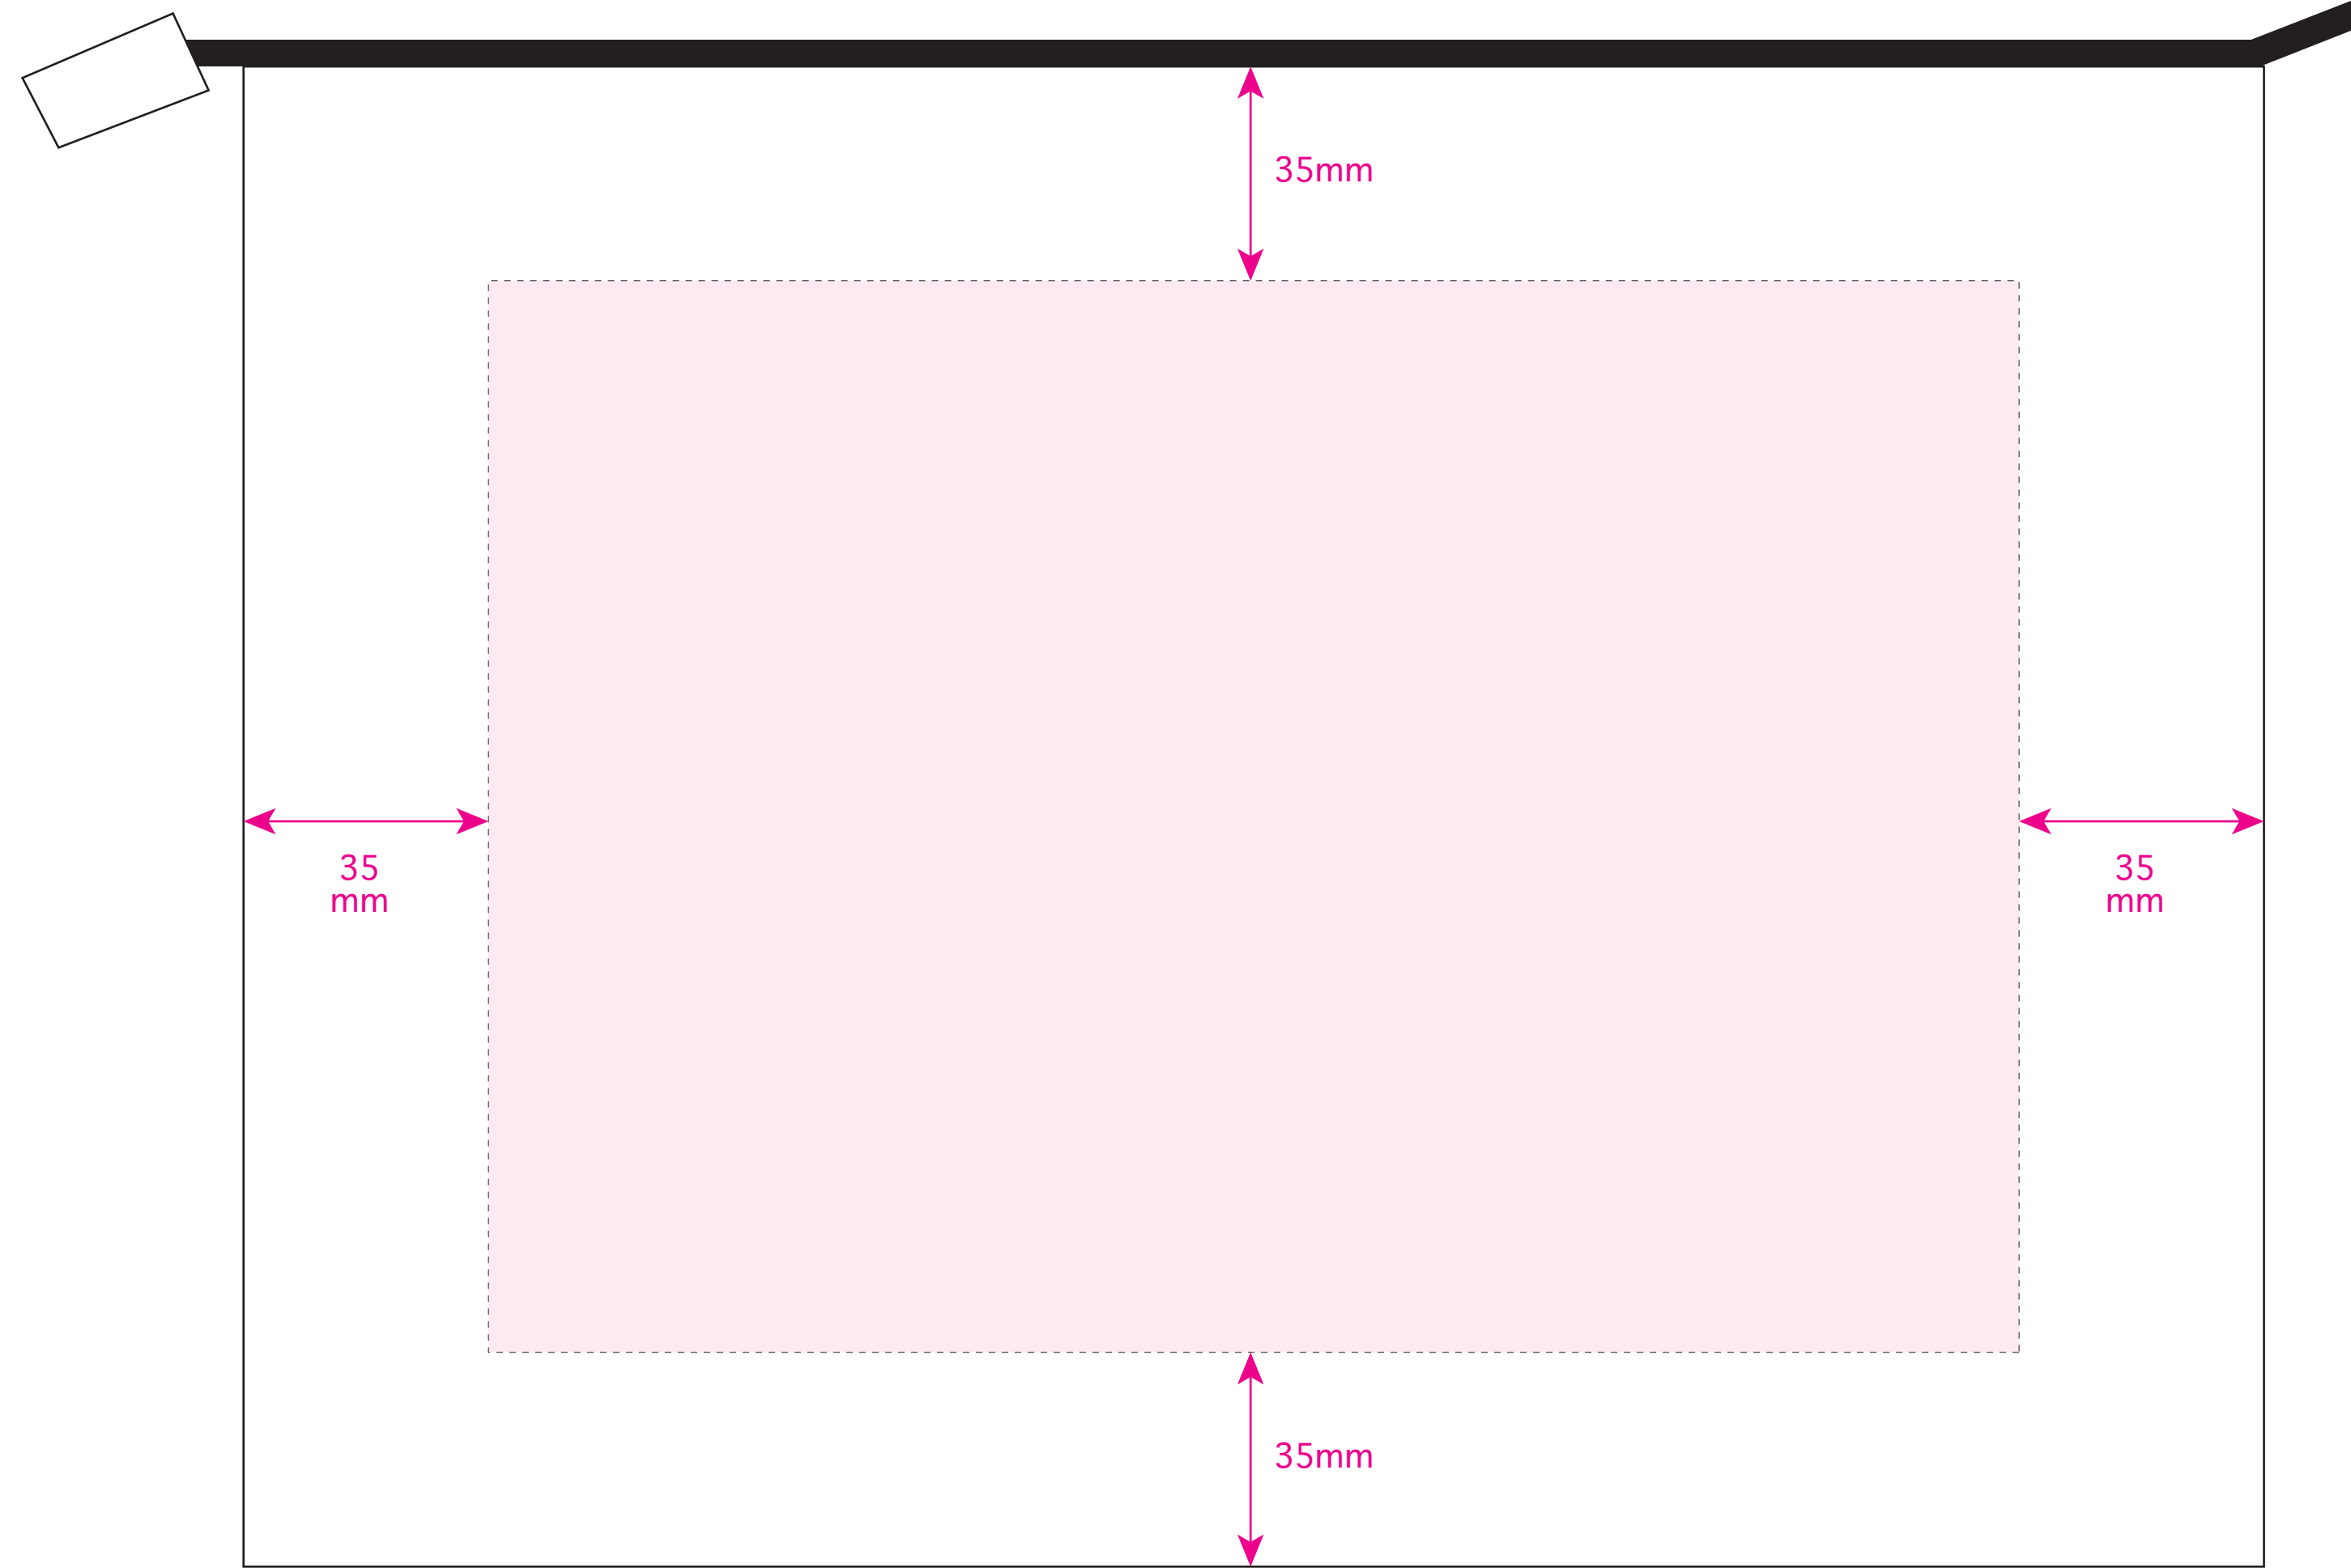

本体／原寸

印刷サイズ:H65×W90mm

- 印刷サイズ内にデザインを配置して下さい。
- 印刷デザインを印刷可能範囲内に配置して下さい。

印刷可能範囲

※イメージですので、実際のサイズや位置とは異なる場合がございます。製品には個体差があります。ご了承ください。

※細かいデザインは印刷の特性上、潰れたりかすれたりする場合がございます。

⚠ 確認事項

- フルカラー以外の1色印刷方法のデータはK100%で作成して下さい。
- フォントデータはアウトラインにして下さい。
- データは原寸サイズで作成して下さい。
- 画像データは埋め込んで下さい。

印刷可能範囲

印刷サイズ

シルク印刷／うら面

★うら面

[イメージ]

本体／原寸

100%

印刷サイズ:H90×W130mm

印刷可能範囲

印刷サイズ

箔押し印刷／おもて面

★おもて面

[イメージ]

100%

本体／原寸

印刷サイズ:H30×W90mm

- 印刷サイズ内にデザインを配置してください。
- 印刷デザインを印刷可能範囲内に配置して下さい。

印刷可能範囲

※イメージですので、実際のサイズや位置とは異なる場合がございます。製品には個体差があります。ご了承ください。

※細かいデザインは印刷の特性上、潰れたりかすれたりする場合がございます。