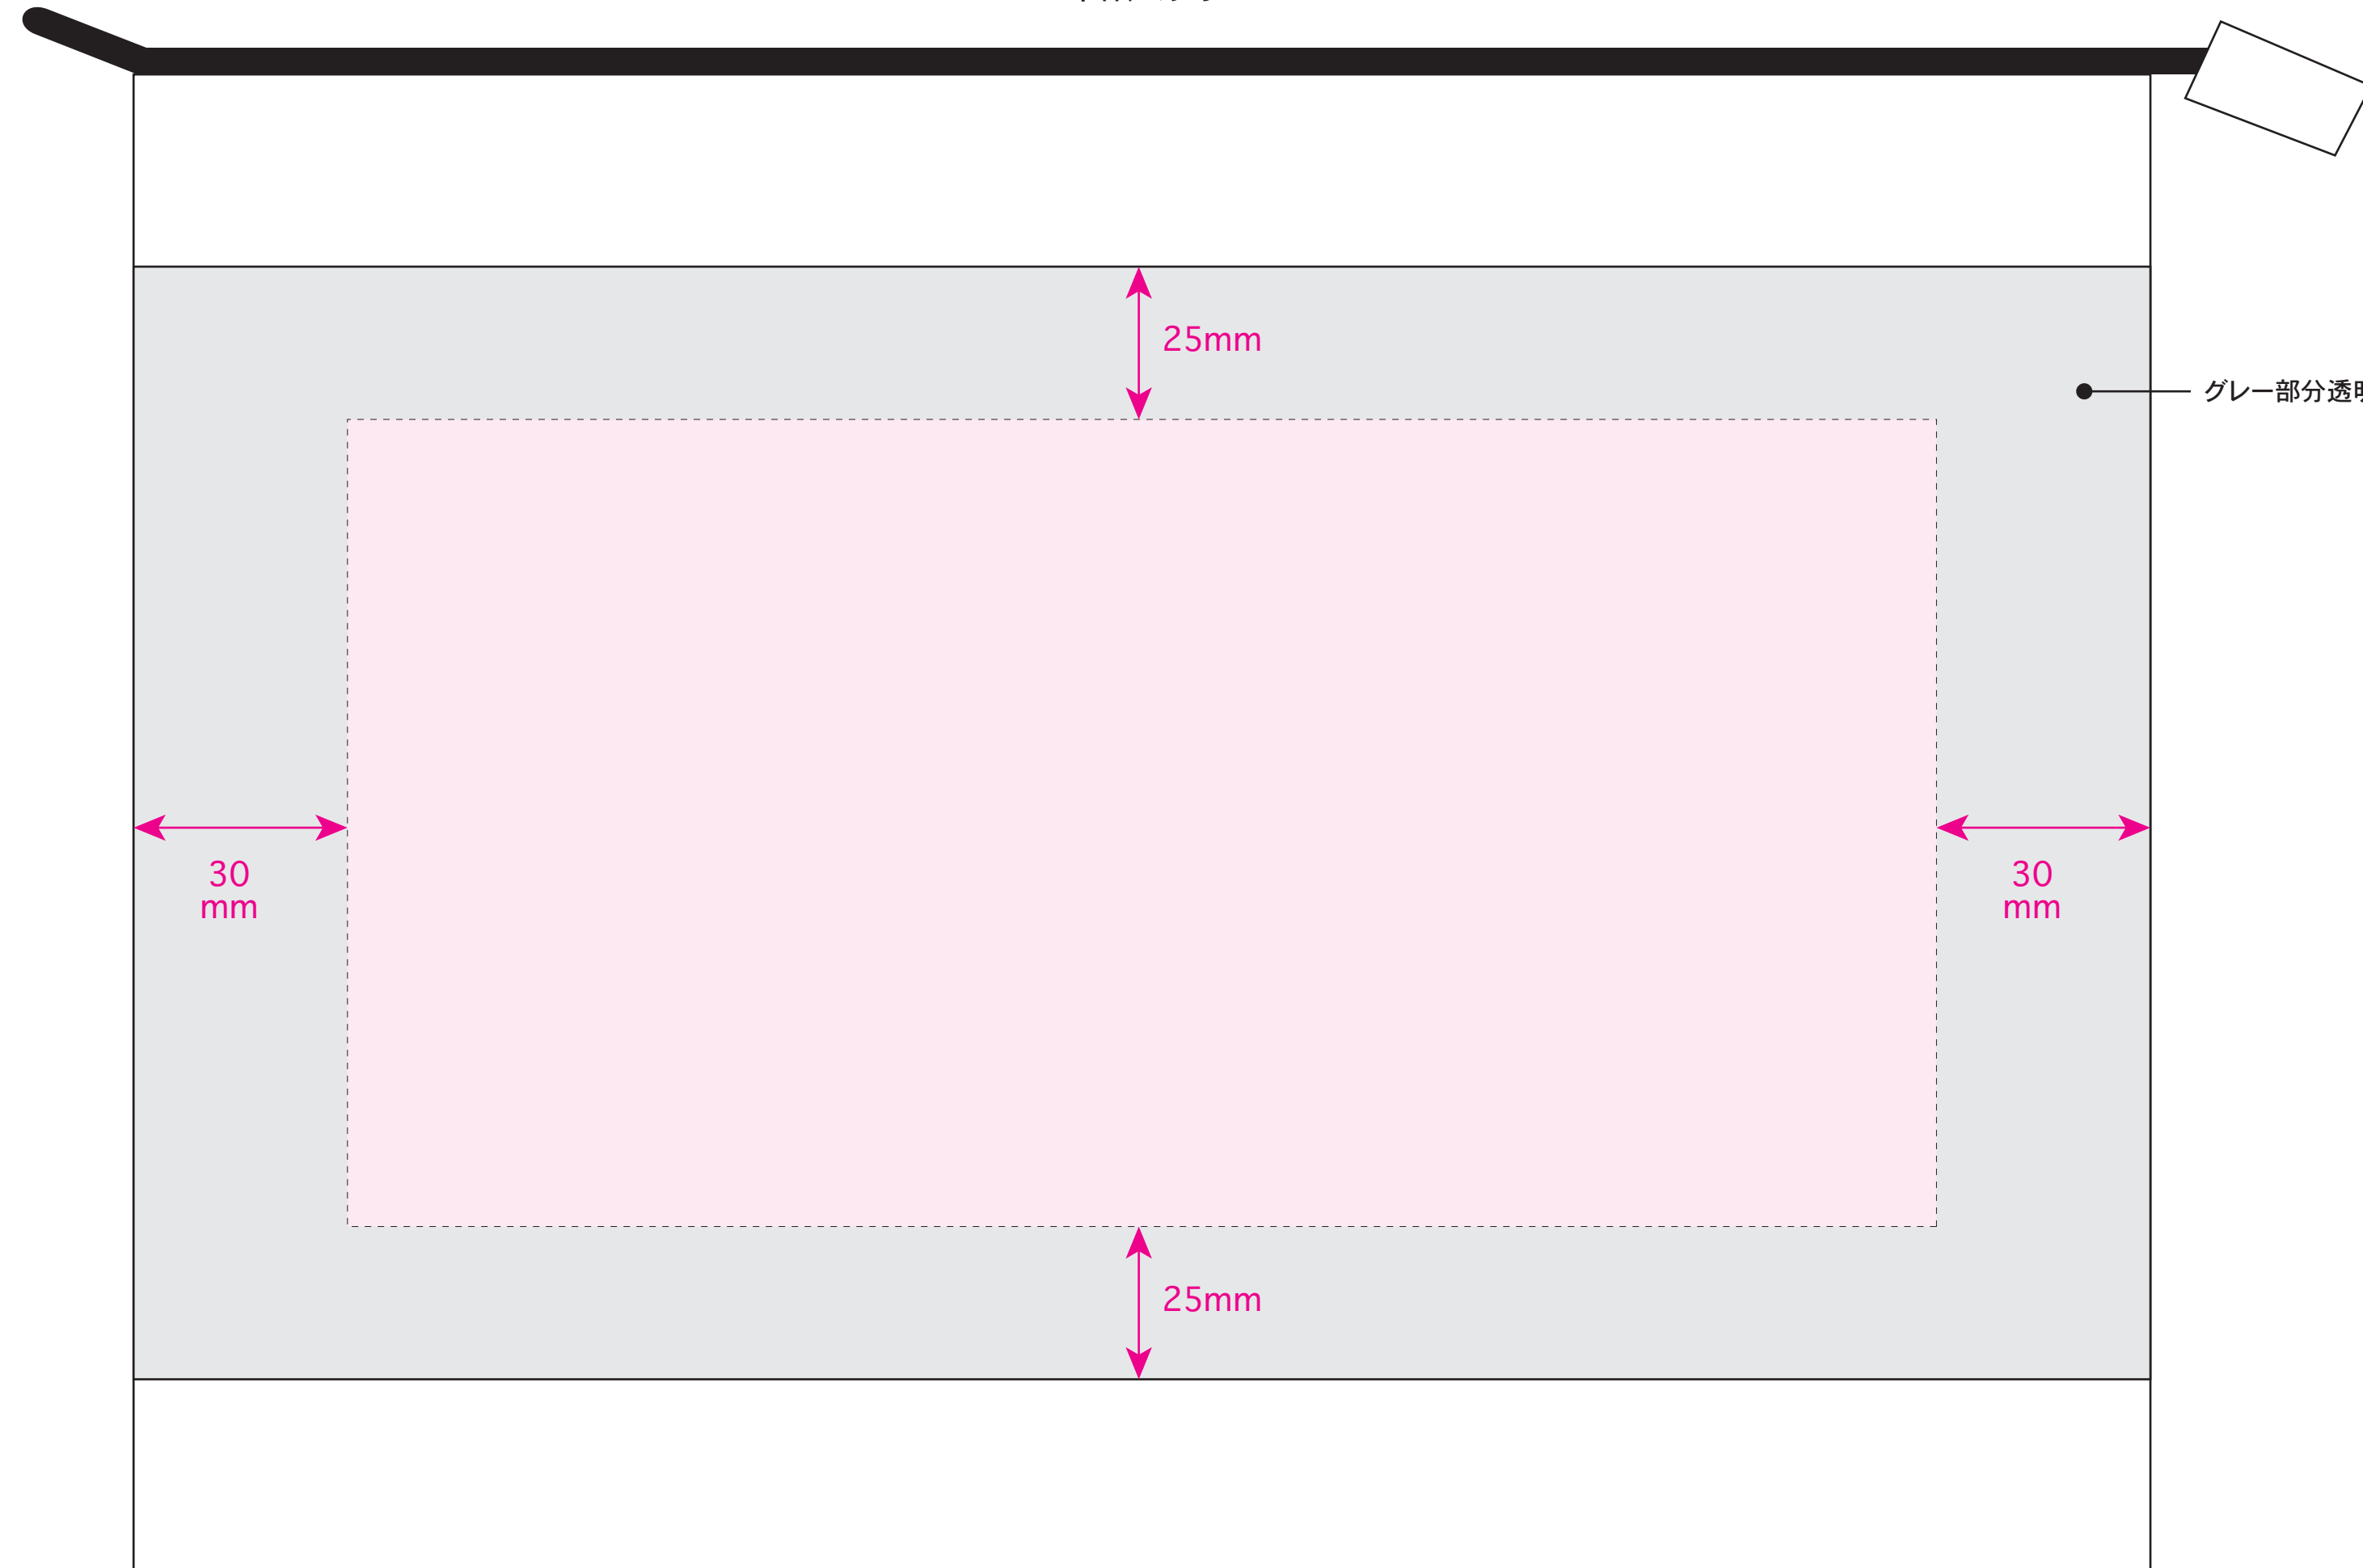

本体／原寸

印刷サイズ:H65×W90mm

- 印刷サイズ内にデザインを配置して下さい。
- 印刷デザインを印刷可能範囲内に配置して下さい。

印刷可能範囲

※イメージですので、実際のサイズや位置とは異なる場合がございます。製品には個体差があります。ご了承ください。

※細かいデザインは印刷の特性上、潰れたりかすれたりする場合がございます。

⚠ 確認事項

- フルカラー以外の1色印刷方法のデータはK100%で作成して下さい。
- フォントデータはアウトラインにして下さい。
- データは原寸サイズで作成して下さい。
- 画像データは埋め込んで下さい。

印刷可能範囲

印刷サイズ

シルク印刷／うら面

★うら面

[イメージ]

本体／原寸

100%

印刷サイズ:H90×W130mm

印刷可能範囲

印刷サイズ

箔押し印刷／おもて面

★おもて面

[イメージ]

100%

本体／原寸

印刷サイズ:H30×W90mm

- 印刷サイズ内にデザインを配置してください。
- 印刷デザインを印刷可能範囲内に配置して下さい。

印刷可能範囲

※イメージですので、実際のサイズや位置とは異なる場合がございます。製品には個体差があります。ご了承ください。

※細かいデザインは印刷の特性上、潰れたりかすれたりする場合がございます。