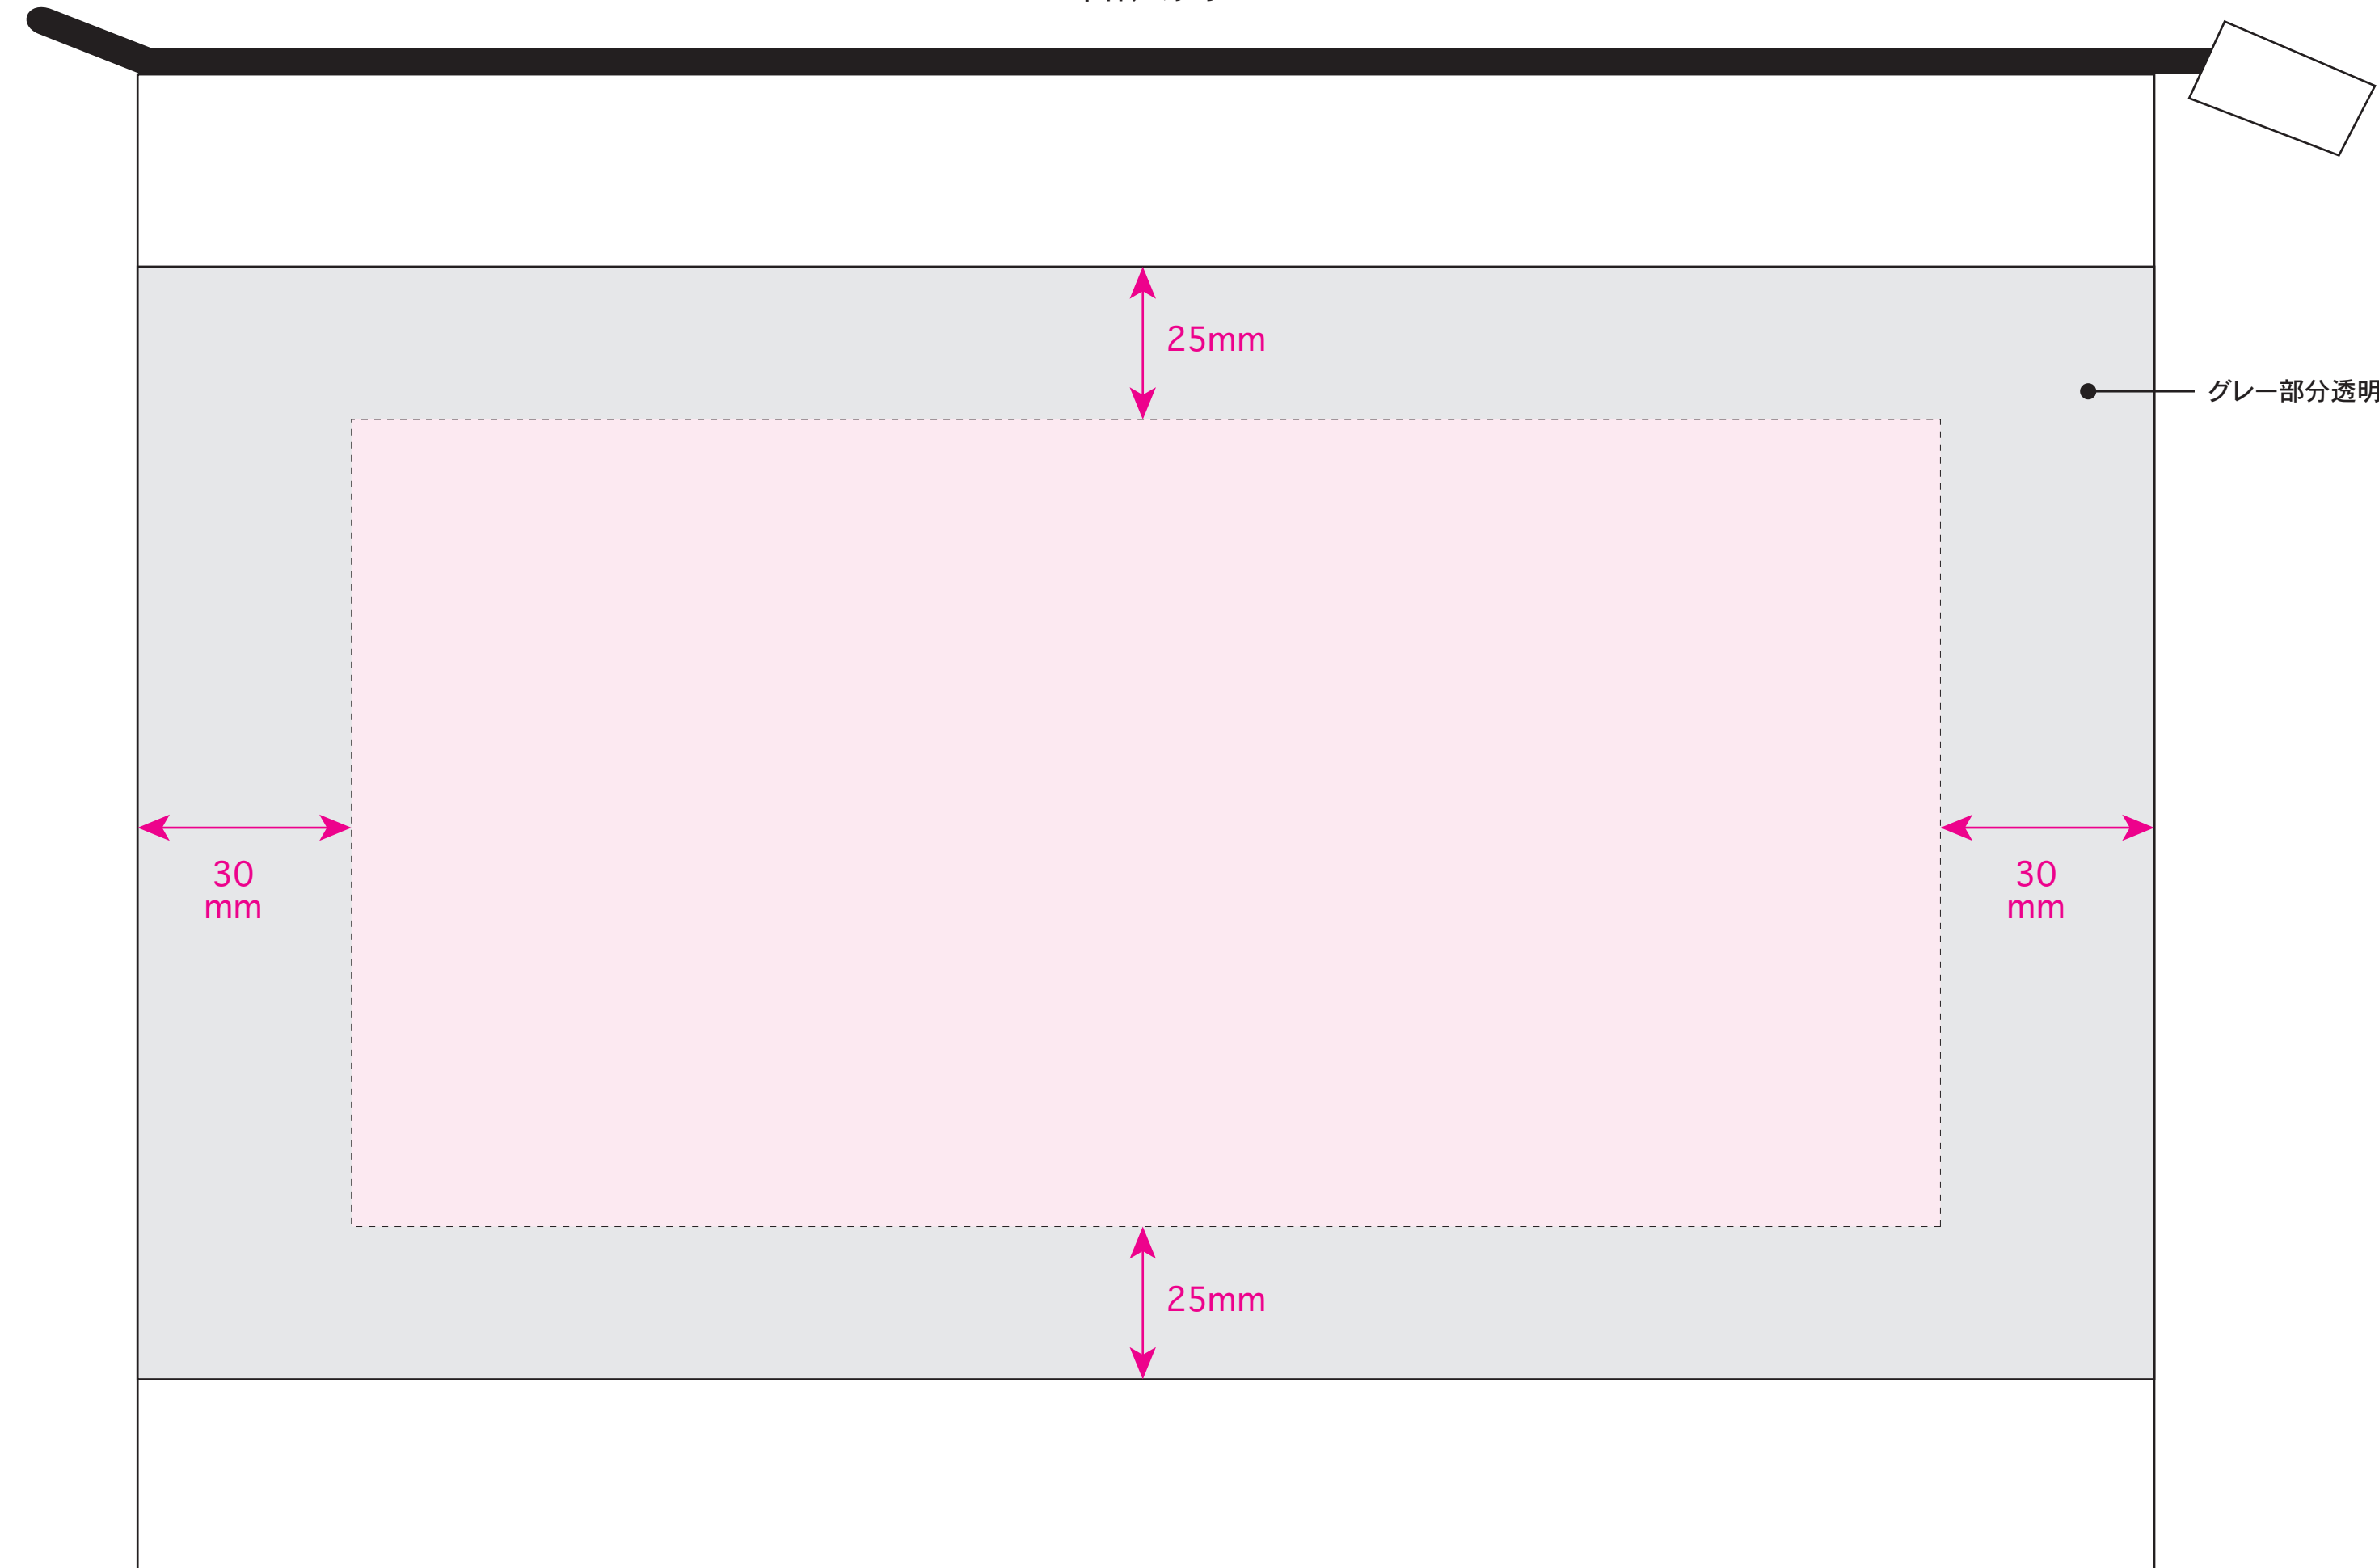

本体／原寸

印刷サイズ:H65×W90mm

- 印刷サイズ内にデザインを配置して下さい。
- 印刷デザインを印刷可能範囲内に配置して下さい。

印刷可能範囲

※イメージですので、実際のサイズや位置とは異なる場合がございます。製品には個体差があります。ご了承ください。

※細かいデザインは印刷の特性上、潰れたりかすれたりする場合がございます。

⚠ 確認事項

- フルカラー以外の1色印刷方法のデータはK100%で作成して下さい。
- フォントデータはアウトラインにして下さい。
- データは原寸サイズで作成して下さい。
- 画像データは埋め込んで下さい。

印刷可能範囲

印刷サイズ

シルク印刷／うら面

★うら面

[イメージ]

本体／原寸

100%

印刷サイズ:H90×W130mm

印刷可能範囲

印刷サイズ

箔押し印刷／おもて面

★おもて面

[イメージ]

100%

本体／原寸

印刷サイズ:H30×W90mm

- 印刷サイズ内にデザインを配置してください。
- 印刷デザインを印刷可能範囲内に配置して下さい。

印刷可能範囲

※イメージですので、実際のサイズや位置とは異なる場合がございます。製品には個体差があります。ご了承ください。

※細かいデザインは印刷の特性上、潰れたりかすれたりする場合がございます。